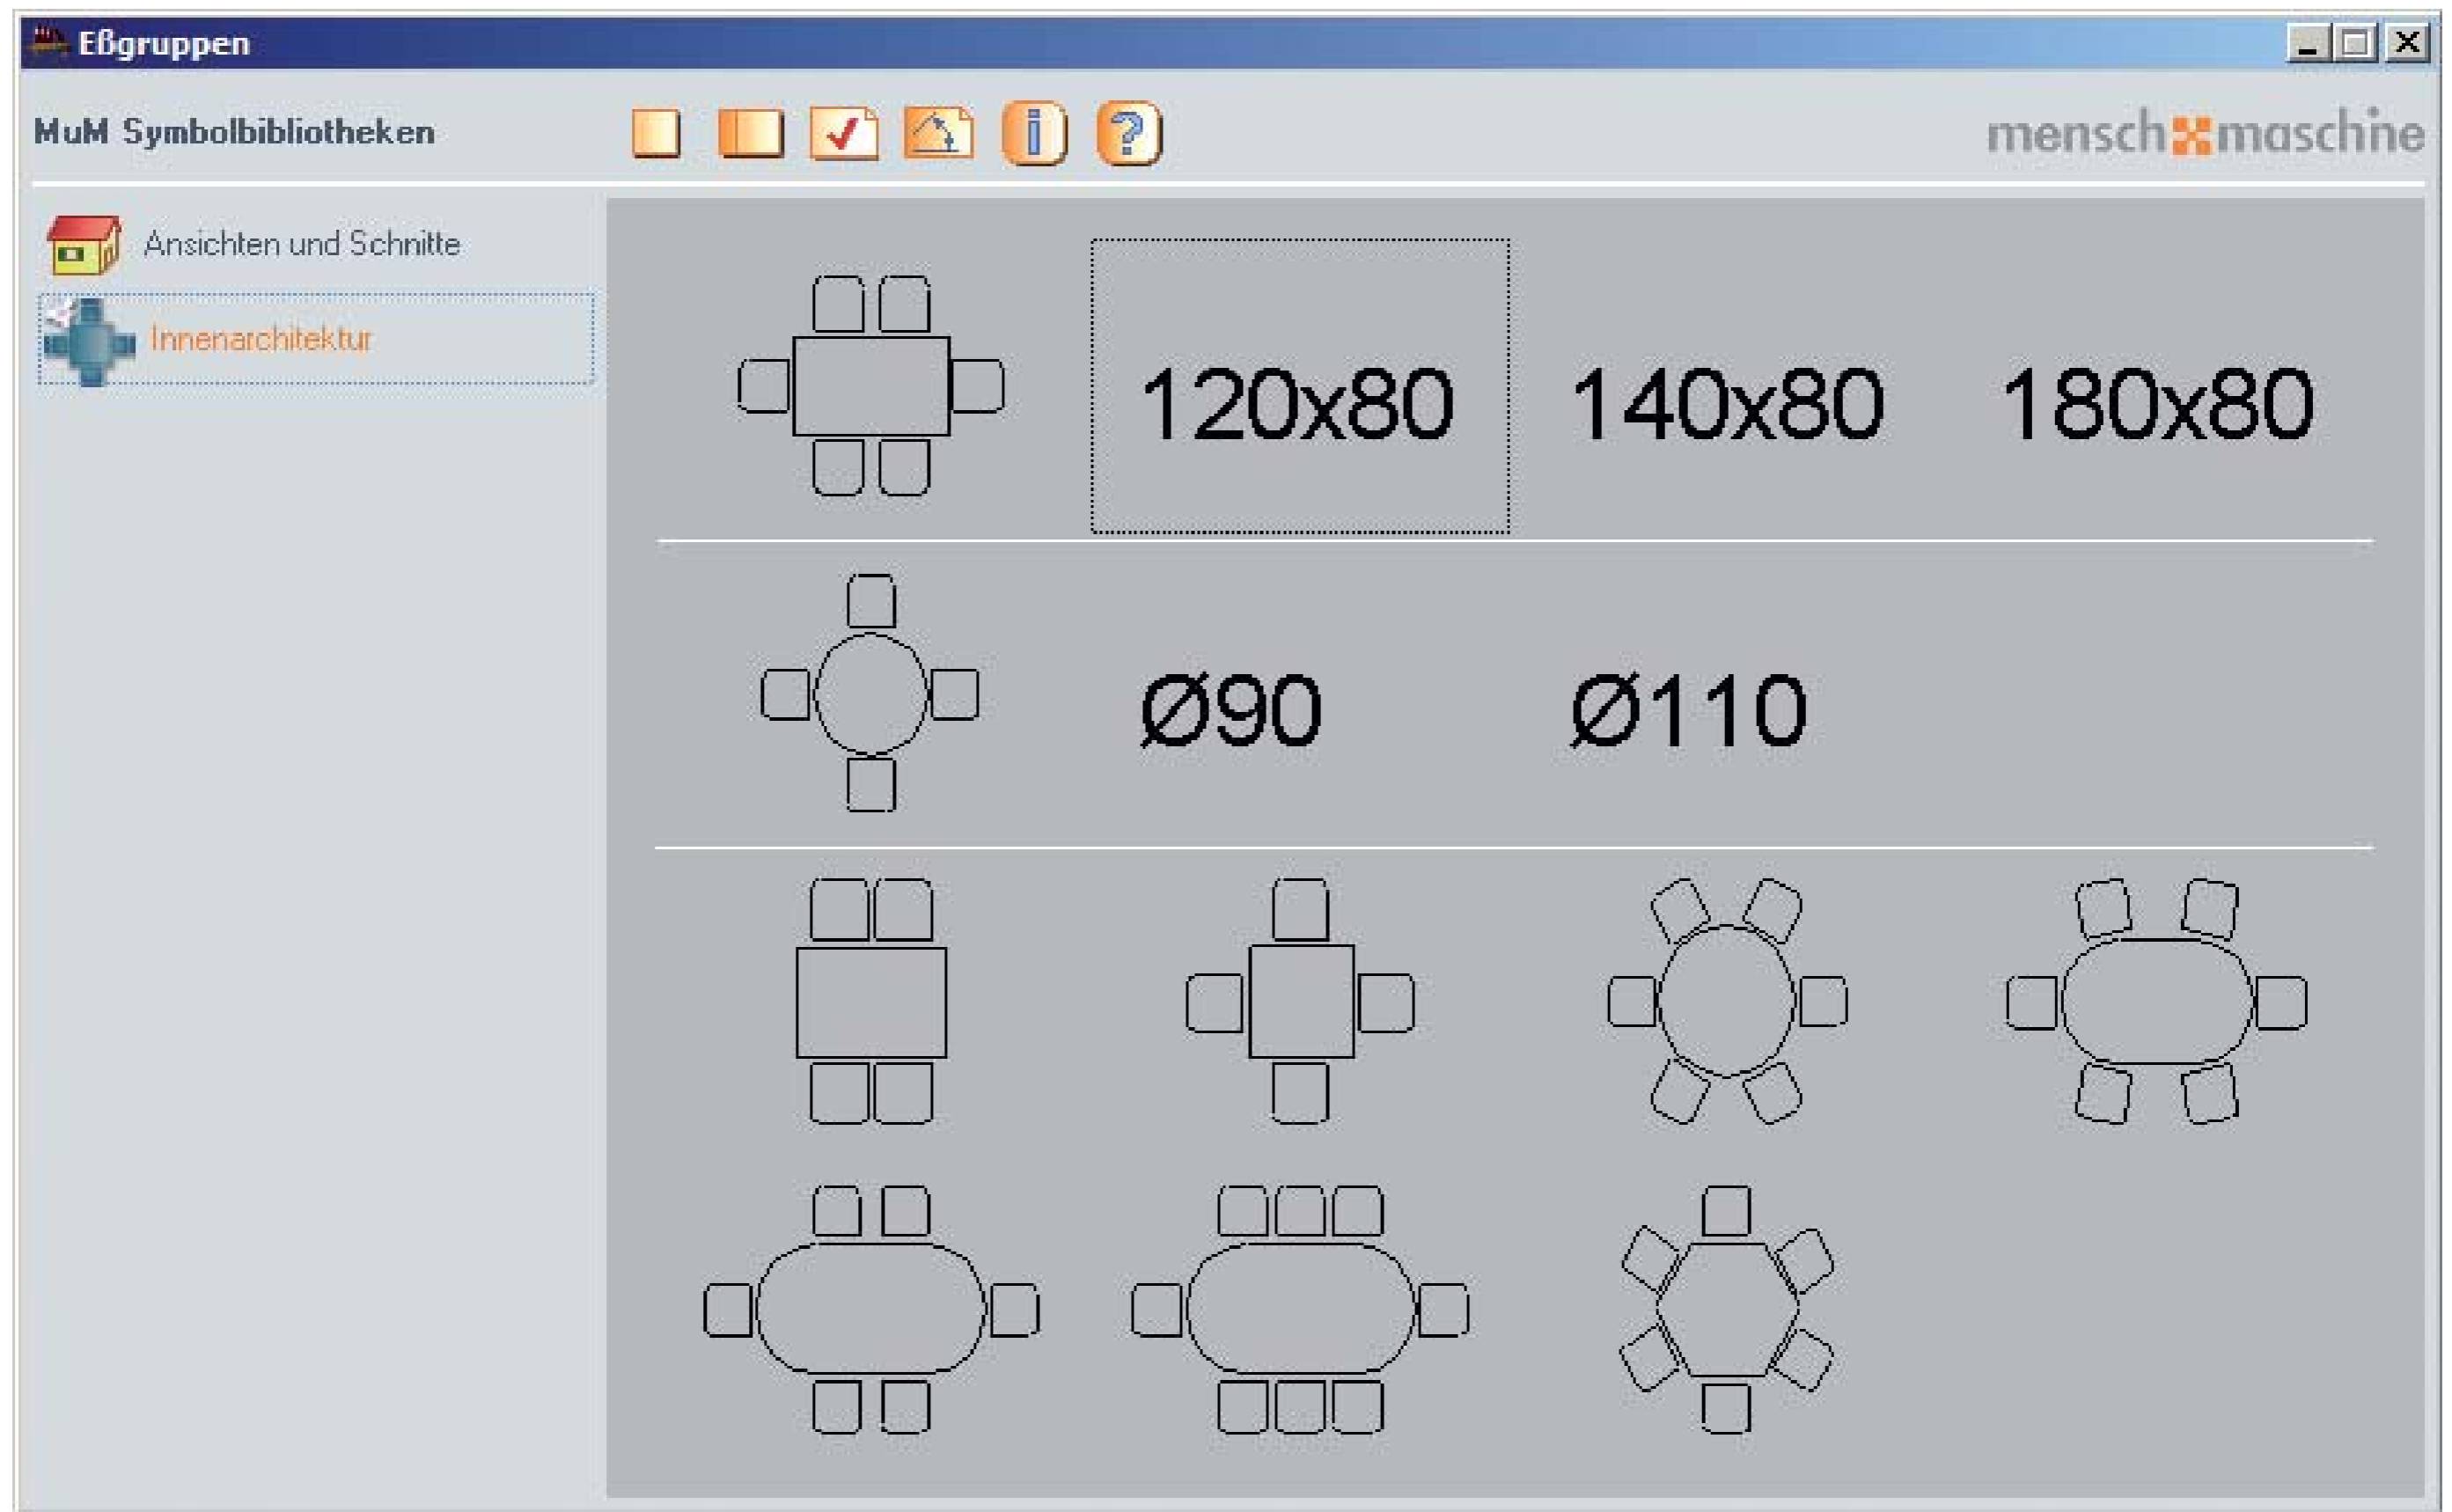

Möbel: Essgruppen