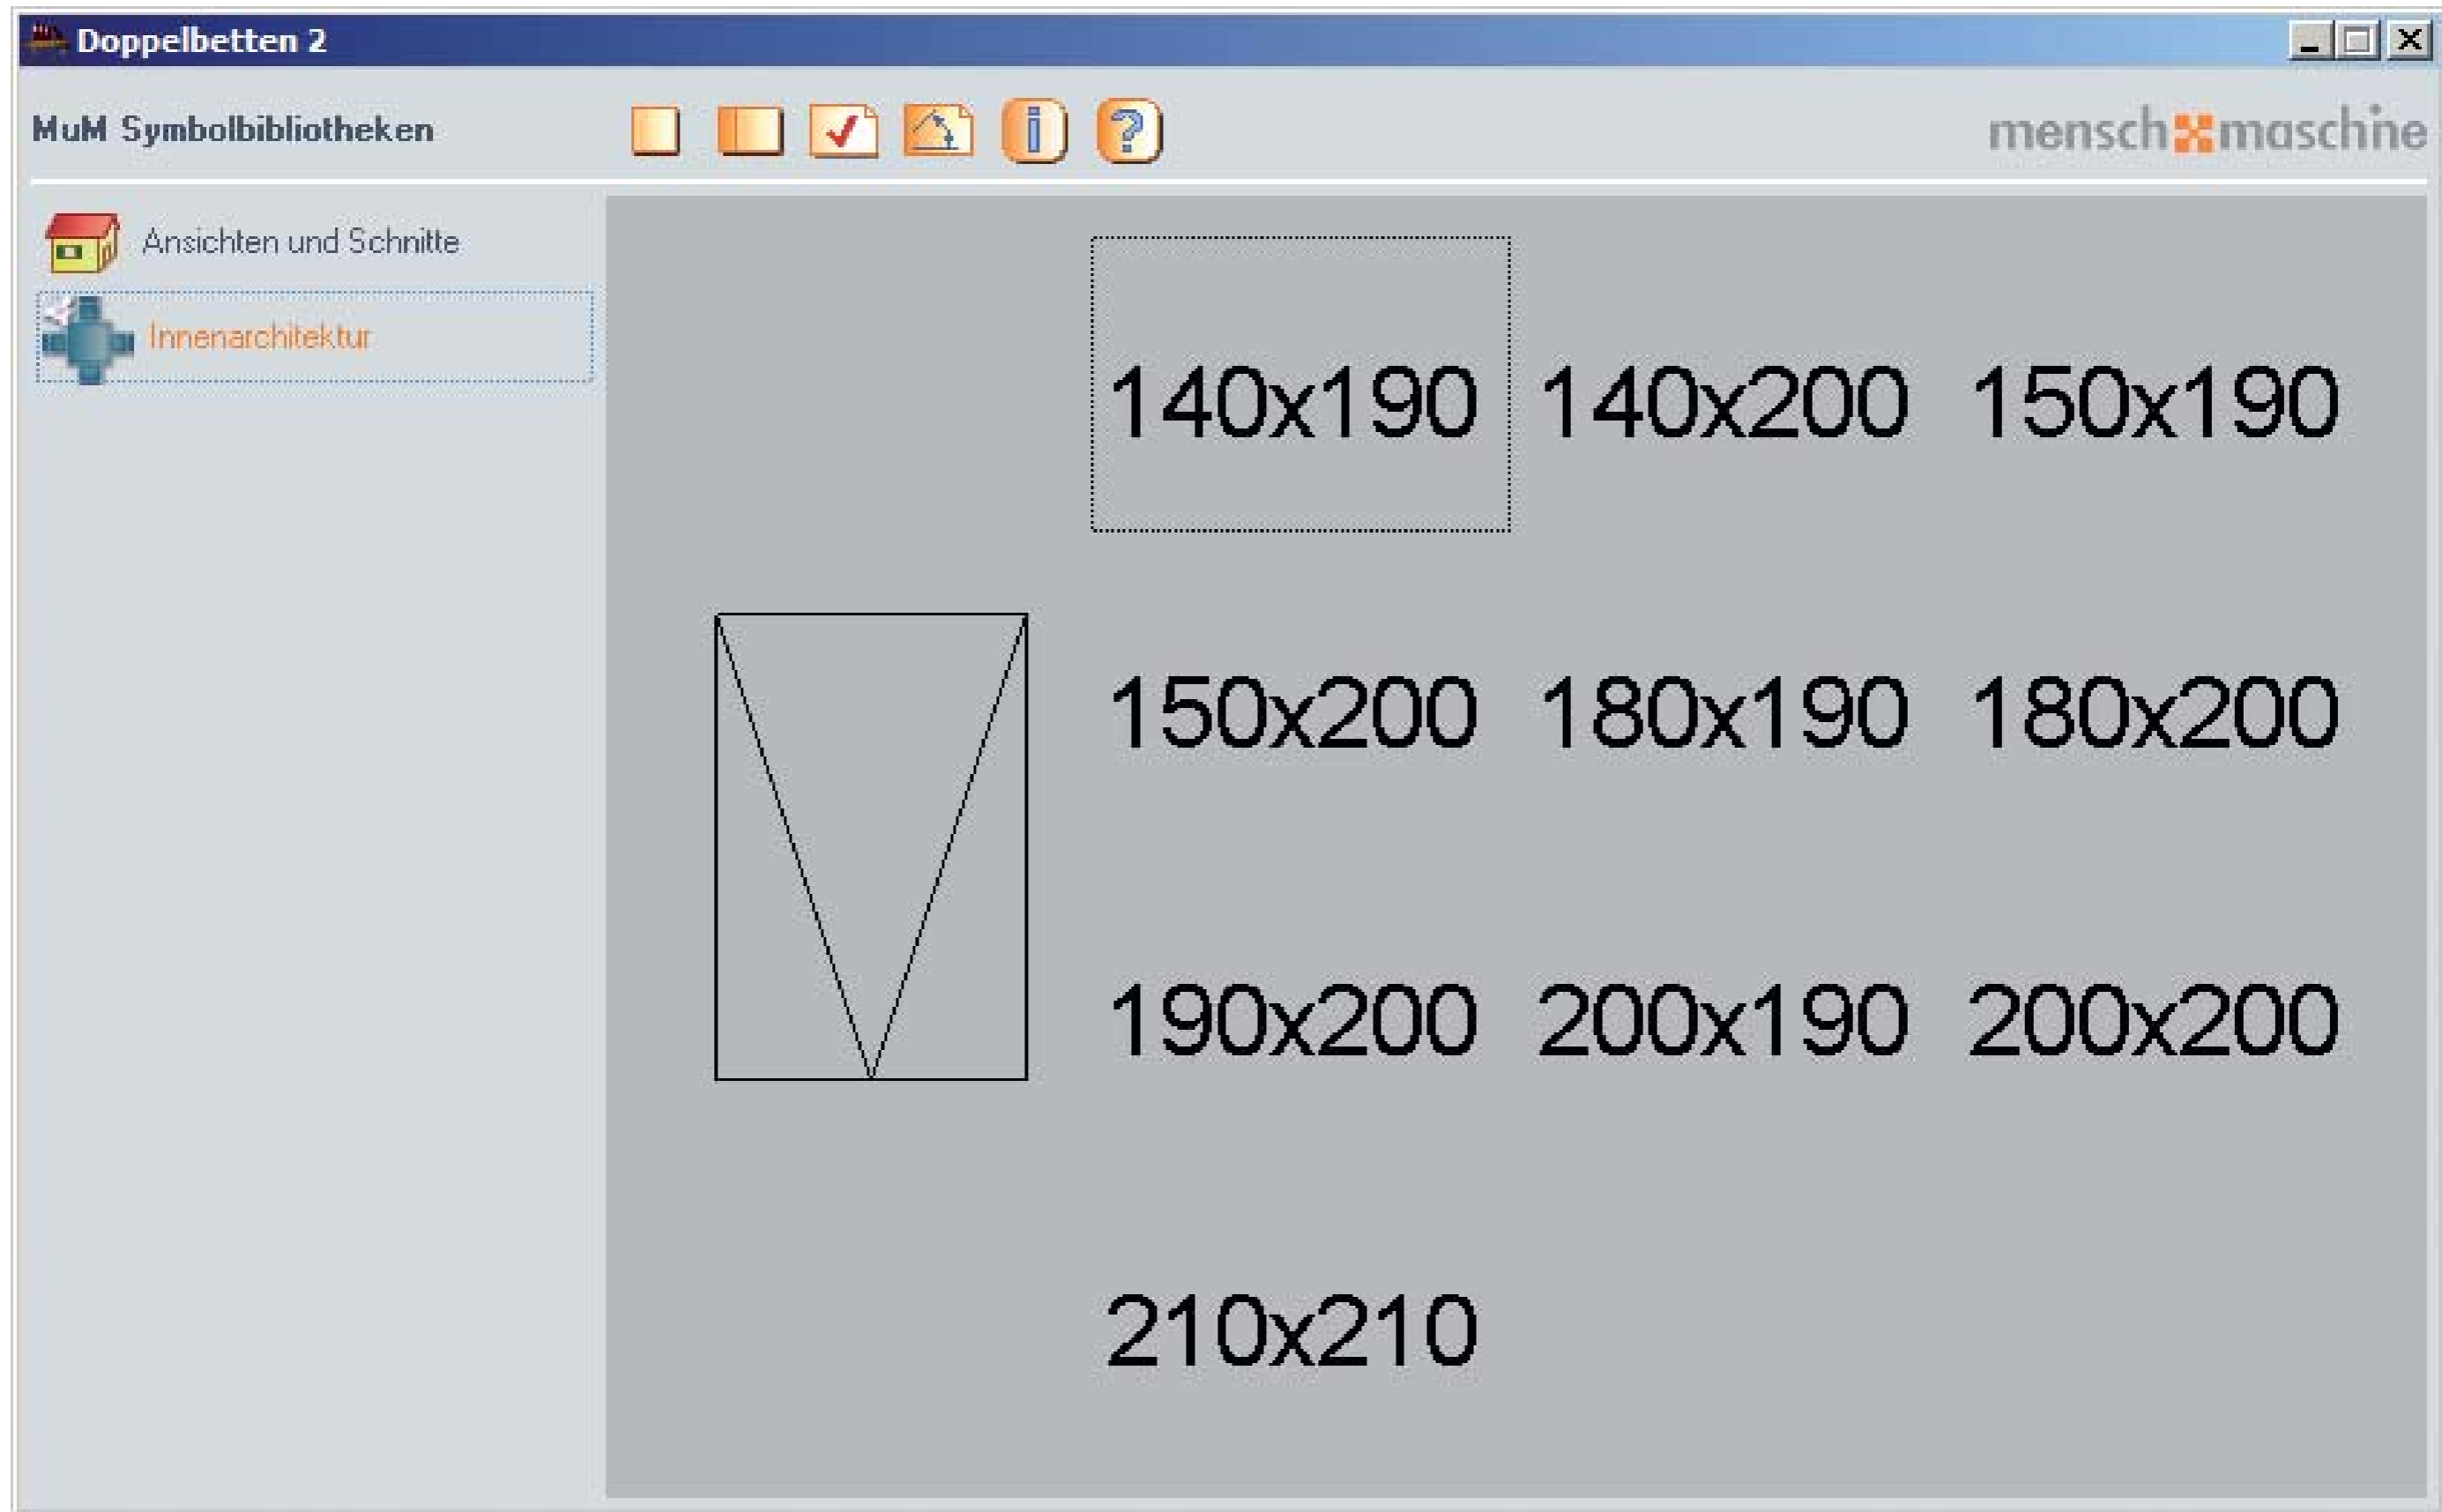

Möbel: Doppelbetten 2