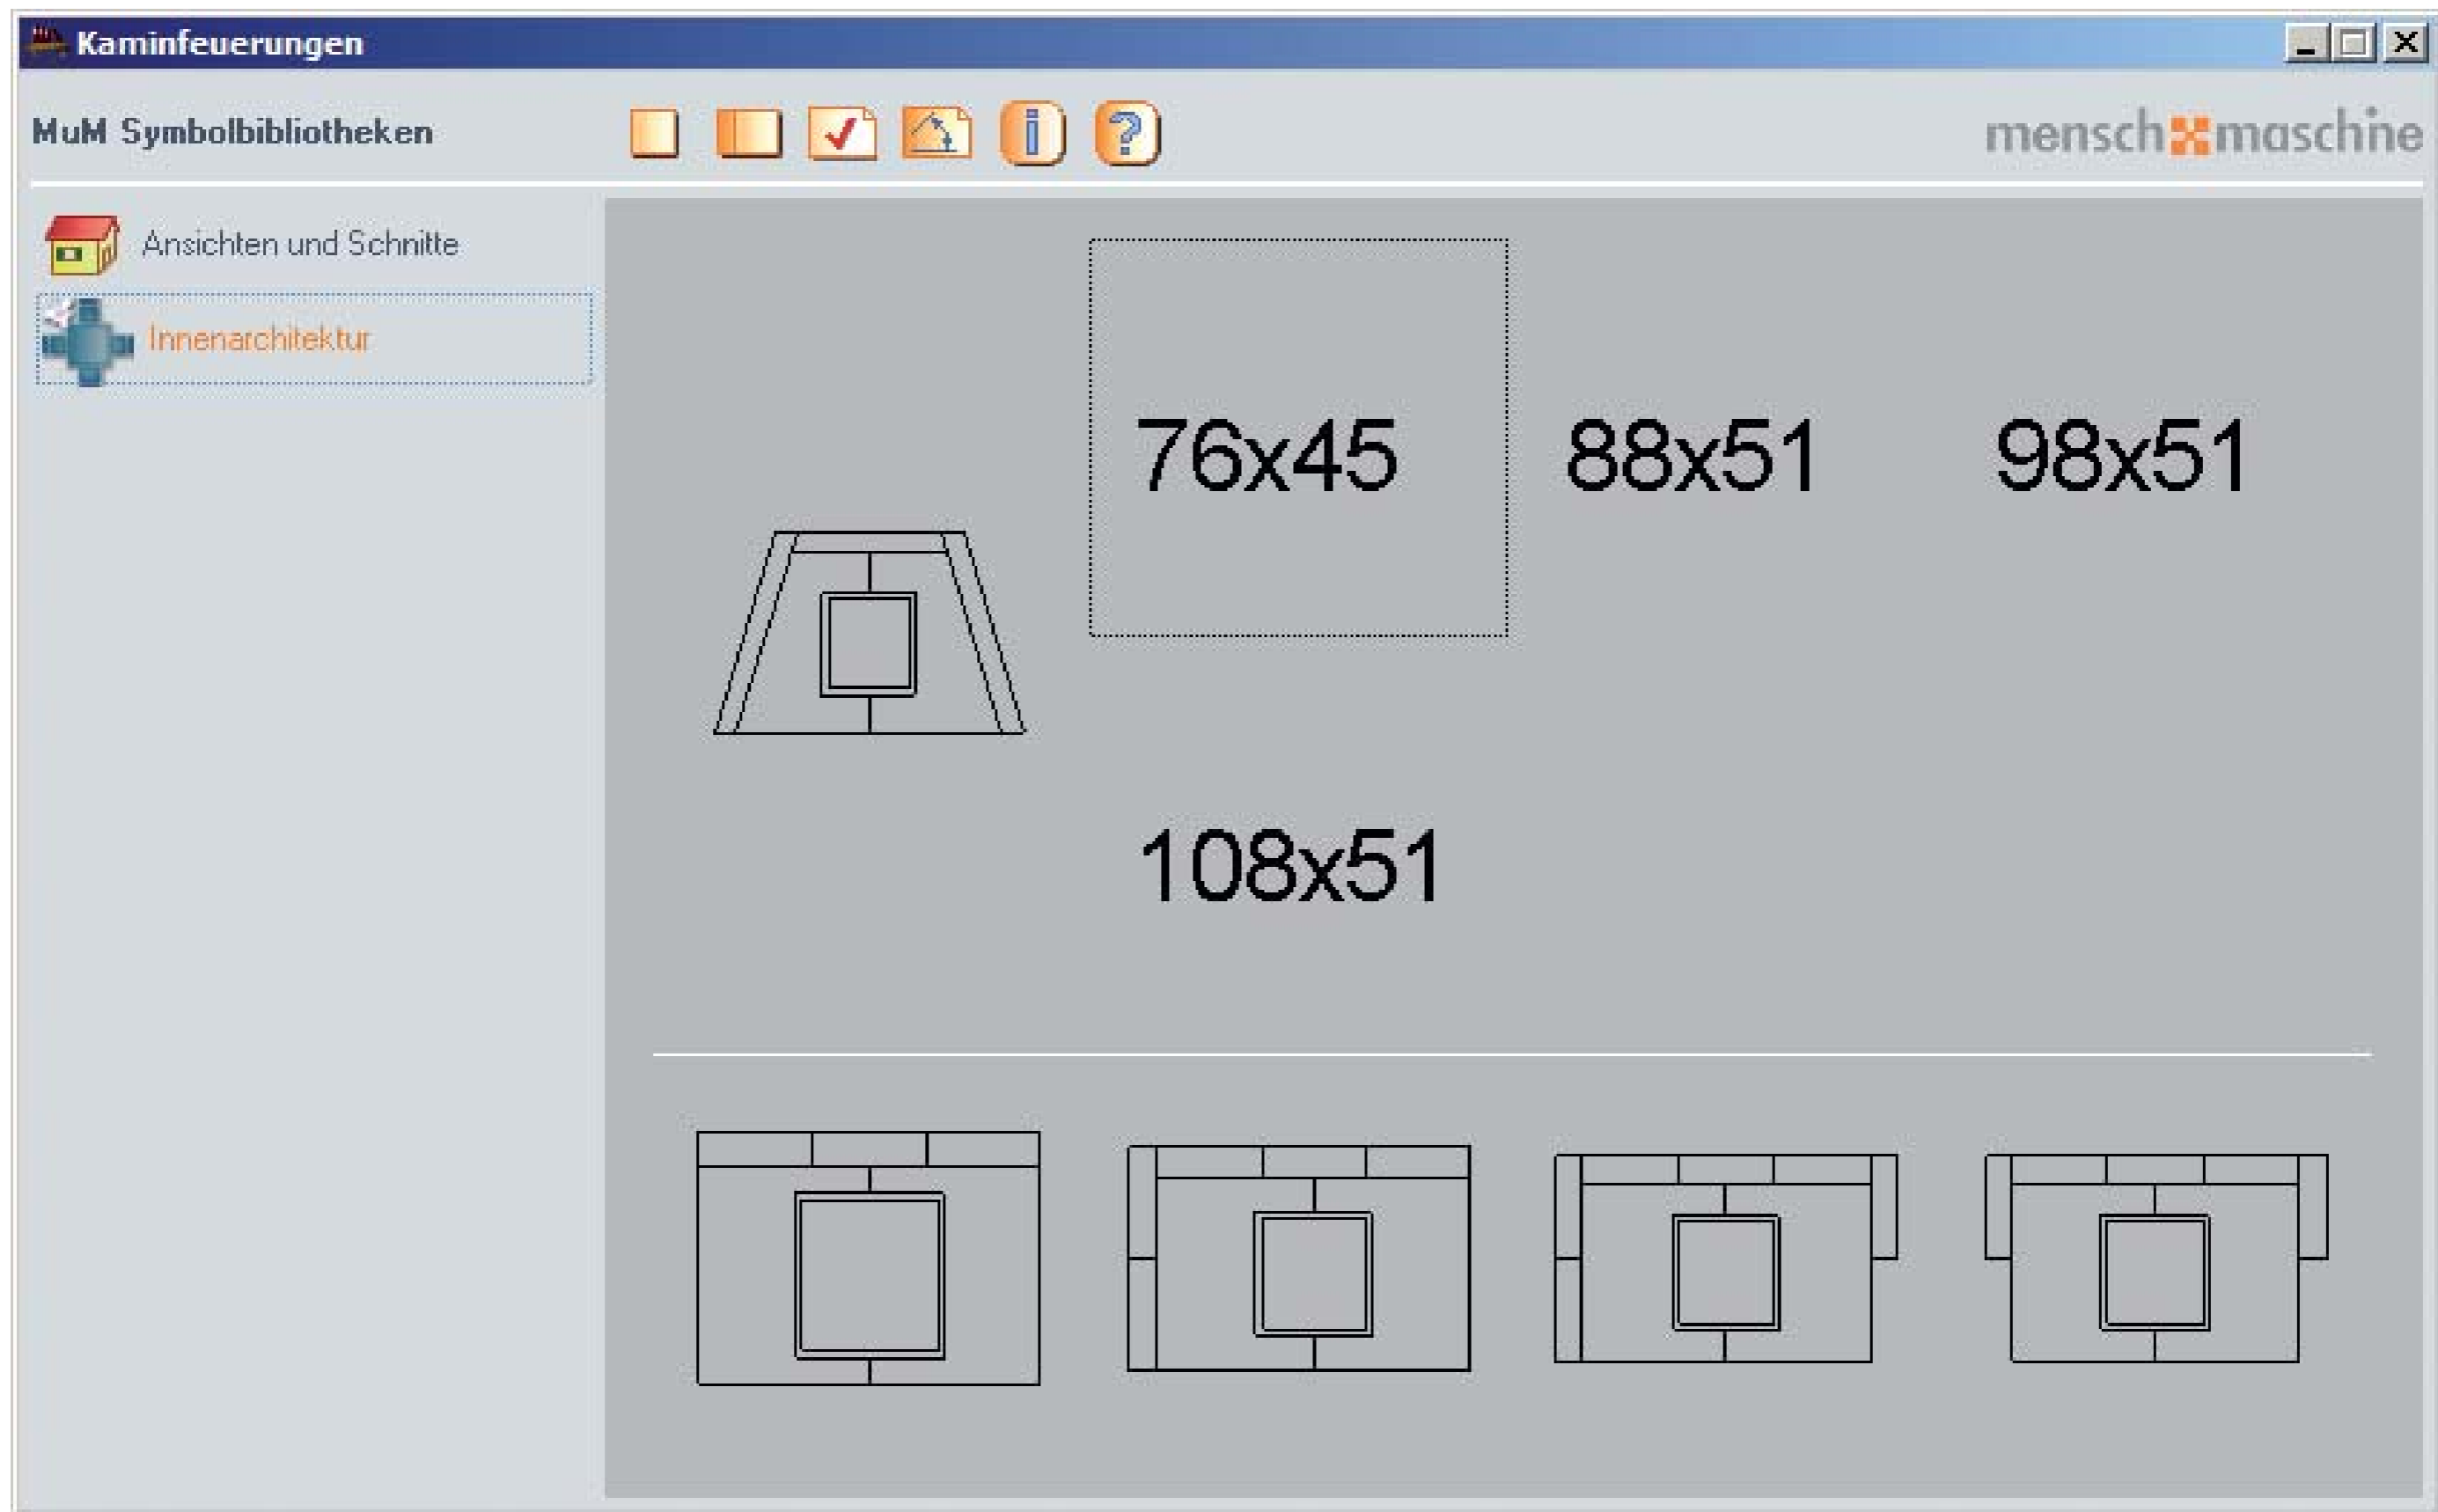

Offene Kamine: Kaminfeuerungen